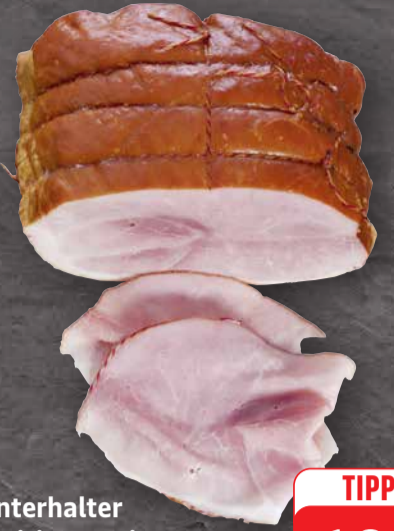

# ALLES, WAS DAS HERZ BEGEHRT!

Zart gereiftes Rindfleisch aus Deutschland: Rumpsteaks vollfleischig, in Ihrem Markt von Hand geschnitten, ein köstlicher Genuss, 100 g

TIPP  
**2.49**

Zart gereiftes Rindfleisch aus Deutschland: Rinderfilets/Lenden gereift, ideal als Steaks zum Kurzbraten geeignet, 100 g

TIPP  
**5.49**

Stilfser D.O.P. italienischer Schnittkäse, mind. 50% Fett i. Tr., herzhaft im Geschmack, intensives Aroma, geschmeidig, weiche Teigkonsistenz, 2 Monate gereift, 100 g

TIPP  
**1.99**

Vierwaldstättersee-Käse Schweizer Schnittkäse aus Kuhmilch hergestellt, mind. 48% Fett i. Tr., würzig, 3 Monate gereift, 100 g

TIPP  
**1.99**

Knusperweck  
5 Stück

TIPP  
**2.00**  
5 Stk.

Ditsch Laugenbrezeln  
3 x 130 g (1 kg = 7,69)

TIPP  
**3.00**  
3 Stk.

Winterhalter Fleischwurst im Ring, 100 g

TIPP  
**0.89**

Winterhalter Traditionsschinken von Hand gebunden, nach altem Handwerksrezept schonend gegart, 100 g